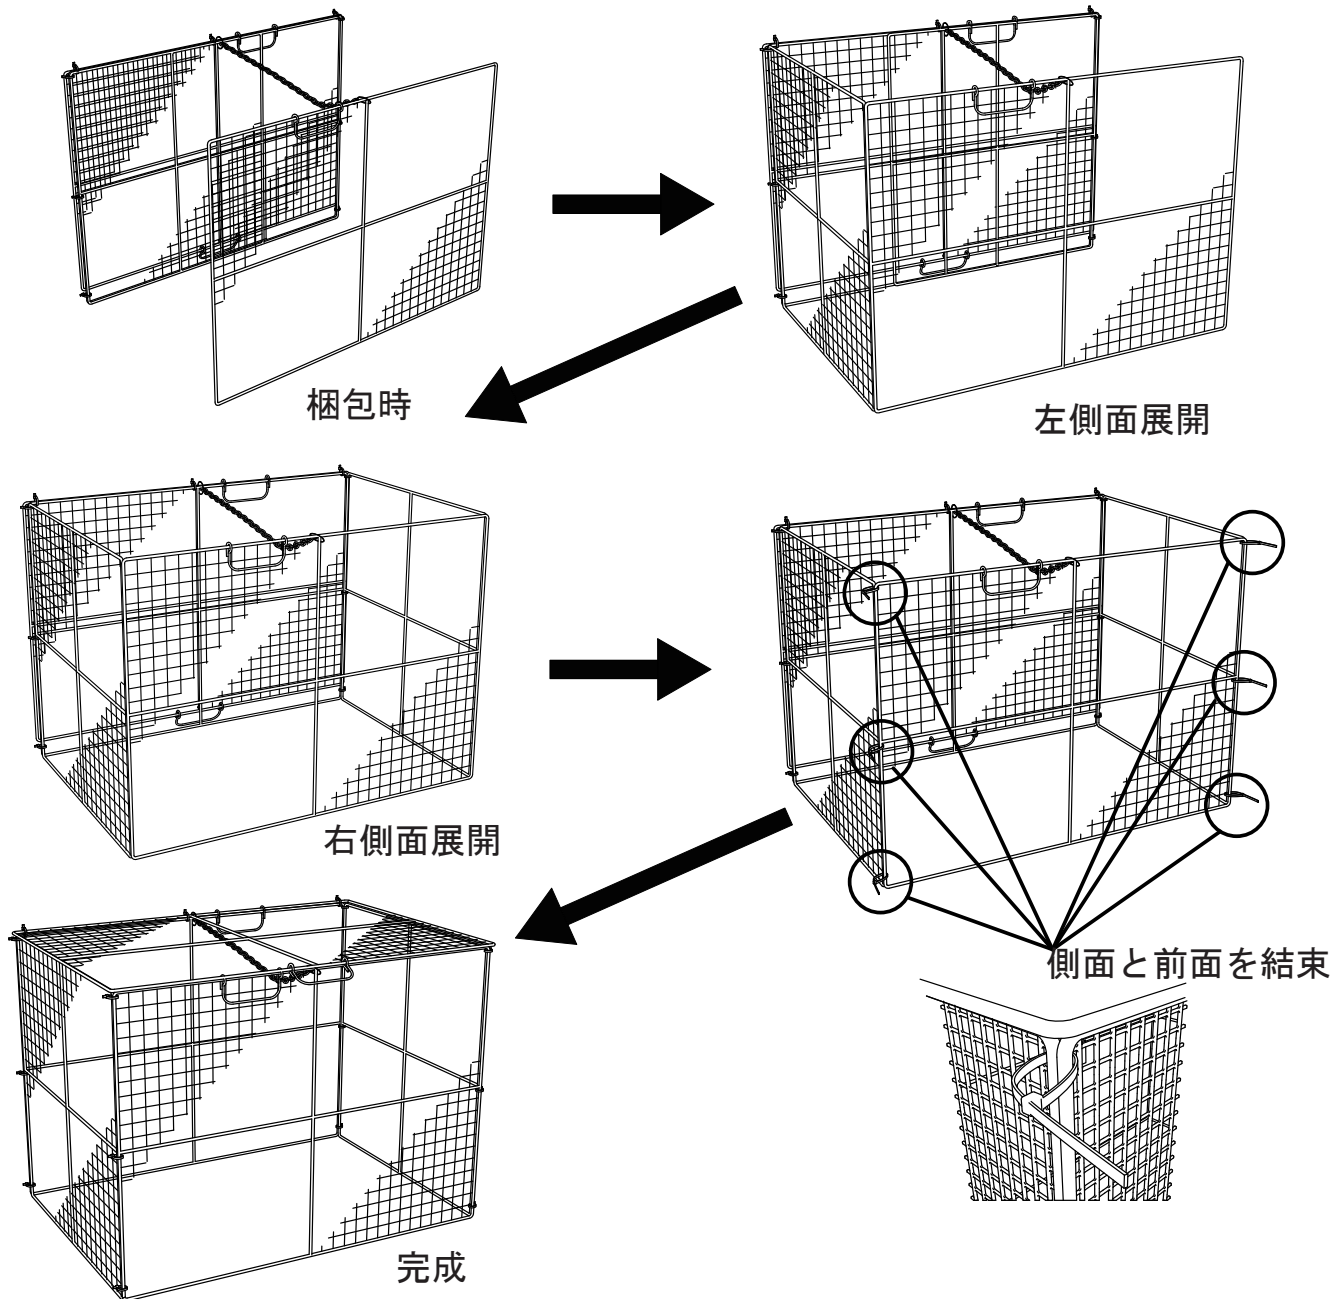

ジャンボメッシュ折りたたみ式AC360組立説明

この度はジャンボメッシュ折りたたみ式AC360シリーズをお買い上げいただき有難うございます。

①梱包を外し、下図のようにセットして下さい。

②結束バンドで2ヶ所のコーナーをそれぞれ3ヶ所締め付けて下さい。
バンドを締めたあと、バンドの余分な箇所はハサミで切り取ってください。

 株式会社 カイスイマレン

本社／〒933-0002富山県高岡市吉久1-2-48

TEL (0766) 84-5677 FAX (0766) 84-5354