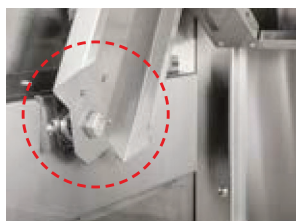

CKS

取手の高さ(地面より)

760mm

材質

ステンレス

サイズ

11種類

組立式

アンカー
ボルト
付属

ご注意

2017年11月より順次仕様変更を実施
しております。旧タイプとは回転扉等の
仕様が一部異なります。
メンテナンスの際はご注意ください。

サビに強いステンレス製。

使いやすさと安全性を考慮した扉構造。

1. **特長**
2. デッドスペースが少なく、誰でも操作がしやすい回転式上扉。
   - 高耐久のロータリーダンパーを標準装備。(左右1個ずつ)
   - 内側からレベル調整が可能。(高さ調整範囲は0~40mmです。)
   - 世帯数の少ない集合住宅や店舗などに最適。

POINT

1

扉の開閉が静か

ロータリーダンパーの搭載により、
開閉音約25%低減。
(ロータリーダンパー非搭載時と比べた場合)

ロータリーダンパーの耐久性

10万回の繰り返し開閉試験に合格。
※回転扉の開閉を1世帯当たり8回/週行うと
仮定すると、約20年相当の開閉数になりま
す。
※耐久年数を保証するものではありません。
実際の使用環境・使用頻度により耐久性は
異なります。