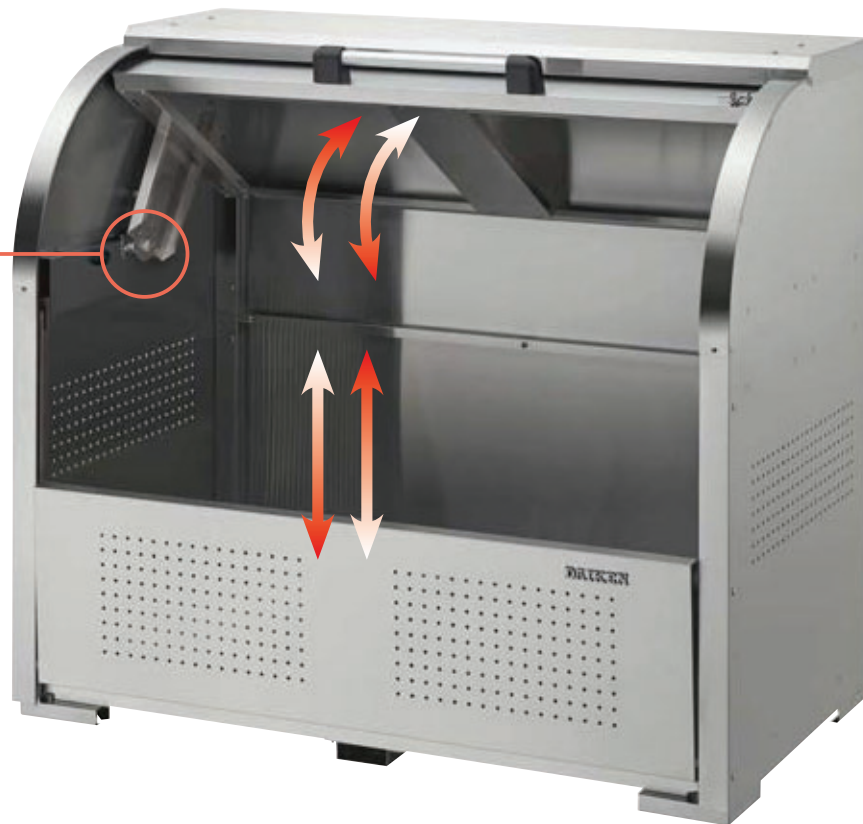

CKS

取手の高さ(地面より)

760mm

材質

ステンレス

サイズ

11種類

組立式

アンカー
ボルト
付属

ご注意

2017年11月より順次仕様変更を実施
しております。旧タイプとは回転扉等の
仕様が一部異なります。
メンテナンスの際はご注意ください。

サビに強いステンレス製。

使いやすさと安全性を考慮した扉構造。

1. **特長**
2. デッドスペースが少なく、誰でも操作がしやすい回転式上扉。
   - 高耐久のロータリーダンパーを標準装備。(左右1個ずつ)
   - 内側からレベル調整が可能。(高さ調整範囲は0~40mmです。)
   - 世帯数の少ない集合住宅や店舗などに最適。

POINT

1

扉の開閉が静か

ロータリーダンパーの搭載により、
開閉音約25%低減。
(ロータリーダンパー非搭載時と比べた場合)

ロータリーダンパーの耐久性

10万回の繰り返し開閉試験に合格。
※回転扉の開閉を1世帯当たり8回/週行うと
仮定すると、約20年相当の開閉数になりま
す。
※耐久年数を保証するものではありません。
実際の使用環境・使用頻度により耐久性は
異なります。